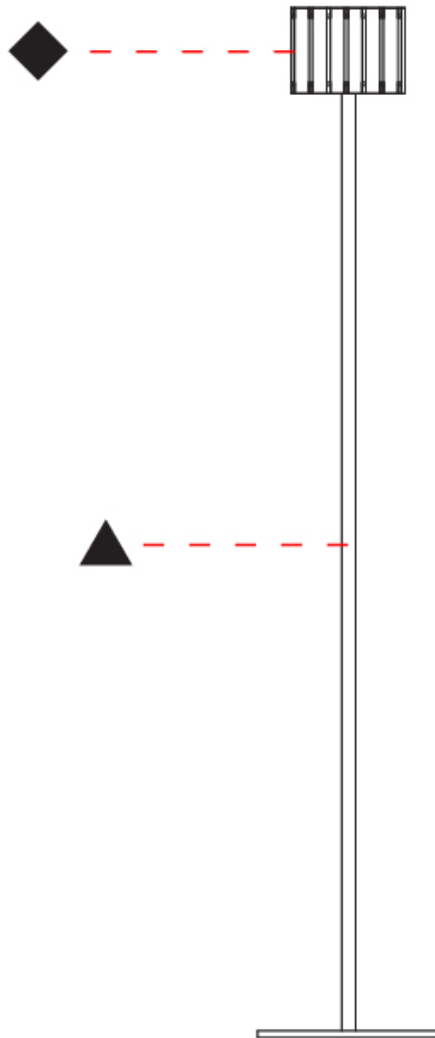

## LUZ OCULTA WOOD PORTABLE

D54034-

PROJECT

TYPE

SPECIFIER

QUANTITY

DATE

D