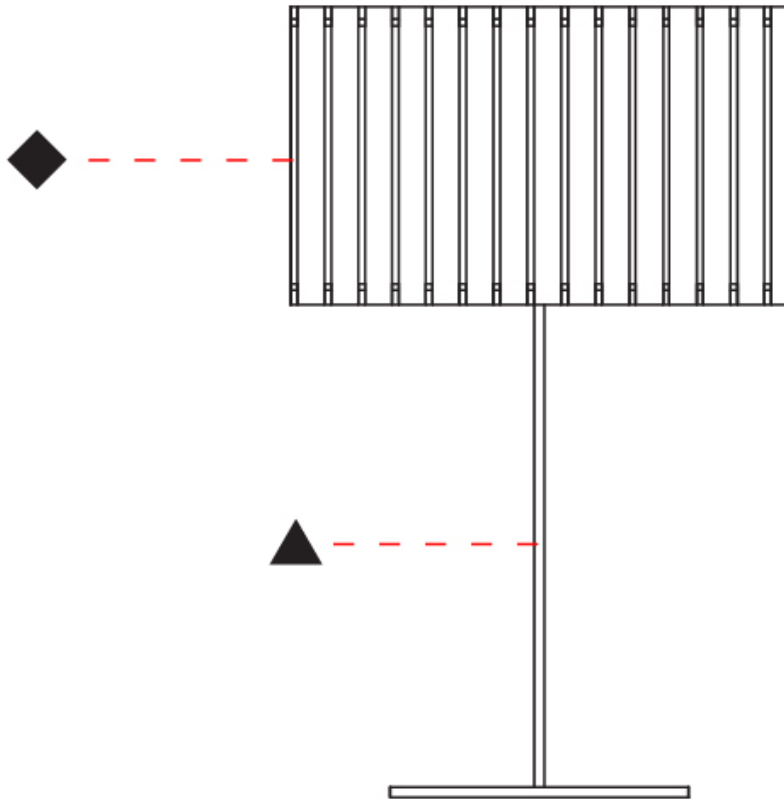

## LUZ OCULTA WOOD PORTABLE

D54036-

PROJECT

TYPE

SPECIFIER

QUANTITY

DATE

D